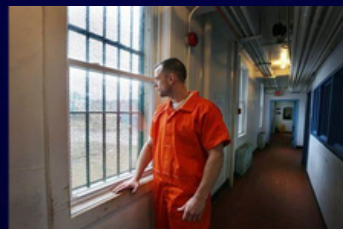

Controlar a movimentação em tempo real de todos os detentos