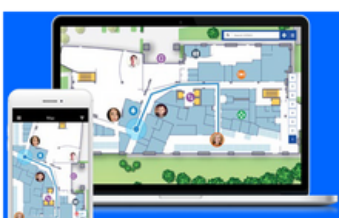

Localização Compartilhada

Permite que as equipes de plantão localizem rapidamente apoio e mapeiem onde estão os demais agentes