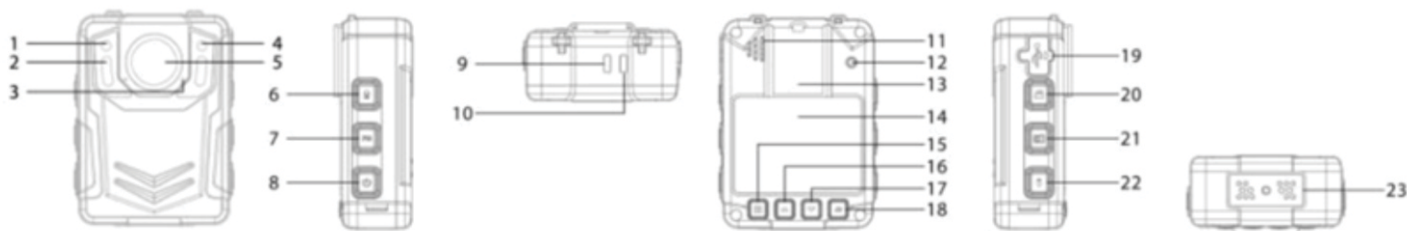

Câmera Corporal **BWC**G2 **INPEX**

Segurança para equipes em campo.
Conformidade para sua **operação**.

- Dados chaveados com senha - somente o administrador tem acesso aos arquivos de vídeo, áudio e imagens;
- Gravação ininterrupta por até 20 horas;
- Captura de fotos durante a gravação, sem interrupção;
- Botões para acionamento/término de gravações;
- Recarga na base/dock ou pelo cabo USB conectado ao computador;
- Visão noturna com detecção de face visível de até 10 metros.
- Kit completo com acessórios de fixação para veículos e junto ao corpo;
- Função Walkie Talkie

Principais **Funções**

- 1 - Foto resistor
- 2 - Iluminadores IR
- 3 - Microfone
- 4 - Fill light
- 5 - Lente
- 6 - Botão de gravação de áudio

- 7 - Seletor de resolução
- 8 - Botão liga/desliga
- 19 - Indicador de carga
- 10 - Indicador de gravação
- 11 - Alto-falante
- 12 - Resetar

Especificações Técnicas

Sensor	5MP CMOS	Visão noturna	Até 10 metros com detecção de face
Resoluções De Vídeo	1920X1080p (30fps)	Nível de resistência à água	Ip65
	1440X1080p (30fps)	Luzes Auxiliares	3 leds brancos, 1 laser red dot
	720X480 (30fps/60fps)		
	1280x720p (30fps/60fps)		
848X480 (30FPS/60fps)	Bateria	Bateria de 3250mAh Lithium Ion	
Formato/Compressão	H265 Mpeg4	Tempo de carga	270min (desligado)
Marca D'água	User Id / Data E Hora	Id number	ID de dispositivo de 5 dígitos ID de polícia de 7 dígitos
Resolução de Captura	5M, 8M, 10M, 12M, 16M, 21M	Proteção por senha	Senha de administrador - 6 dígitos alfanuméricos
Função Walkie-Talkie	Sim - cabo espiral com conector 2 pinos PTT MIC/Speaker	Dimensões Dispositivo	94mm x 60mm x 31mm
Tempo De Gravação	5h40 - 1920X1080 @30fps	Dimensões tela LCD	2" TFT-LCD High Resolution Color Display
	20h - 720X480 @30fps	Acessórios incluídos	Cabo usb, base, adaptador de tomada, clipe de lapela, suporte para fixação no para-brisa
Armazenamento	32GB / 64GB		